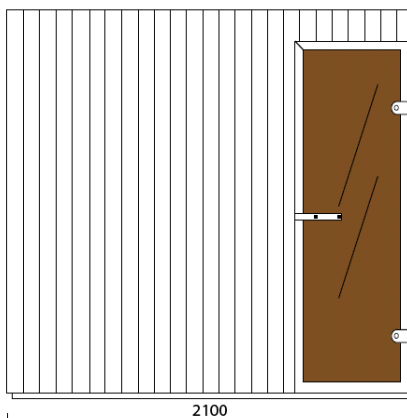

380 Volt

Energieverbruik

70 cent per saunagang

Constructie

De sauna's zijn geprefabriceerd in panelen en allen uitgevoerd in een A-kwaliteit houtsoort. De voorzijde van de banken worden afgerond, evenzo de rugleuningen. De sauna is voorzien van een 8 millimeter hard glazen deur met geslepen hoeken.

Installatie

De sauna is gemakkelijk zelf te plaatsen. De opbouwtijd bedraagt 2 uur. Door gebruik te maken van panelen die gemakkelijk in elkaar klikken kunt u de sauna altijd verplaatsen

vooraanzicht

zijaanzicht

bovenaanzicht