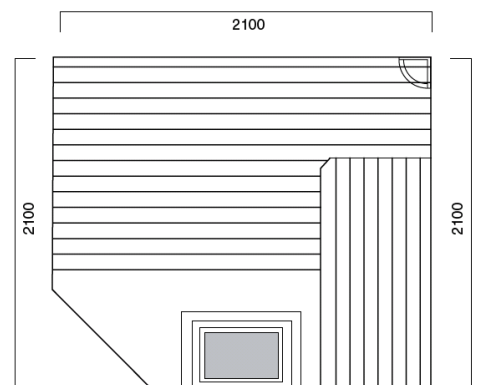

Installatie

De sauna is gemakkelijk zelf te plaatsen. De opbouwtijd bedraagt 2 uur. Door gebruik te maken van panelen die gemakkelijk in elkaar klikken kunt u de sauna altijd verplaatsen

vooraanzicht

zijaanzicht

bovenaanzicht