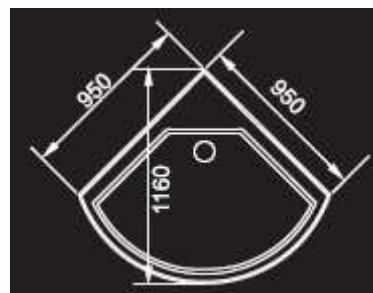

Afmetingen :
95x95x206 cm

De LLA950-12B is een douchecabine met twee ruimtebesparende schuifdeuren en in kleur gespoten veiligheidsglazen wanden. Door de geïntegreerde thermostaatkraan en de handdouche met glijstang is dit een ideale, kant en klare oplossing.

De cabine is als losse unit te plaatsen en heeft geen bevestiging aan de muur. De ingebouwde thermostaatkraan staat garant voor comfortabel doucheplezier.

Technische specificaties :

- 6 mm veiligheidsglas
- 2 veiligheidsglazen schuifdeuren met easy-click systeem
- Veiligheidsglazen achterwanden gespoten in antractiet grijs.
- Easy-click systeem op schuifdeuren tbv gemakkelijke reiniging
- Thermostaatkraan, handdouche met glijstang
- 2x Shampooerek
- Satin zilver profiel