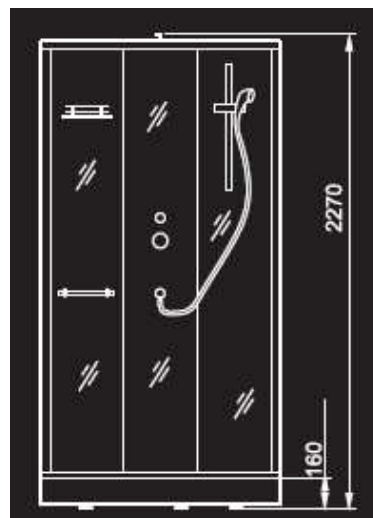

Afmetingen :
95x95x206 cm

De LLA950-12B is een douchecabine met twee ruimtebesparende schuifdeuren en in kleur gespoten veiligheidsglazen wanden. Door de geïntegreerde thermostaatkraan en de handdouche met glijstang is dit een ideale, kant en klare oplossing.

De cabine is als losse unit te plaatsen en heeft geen bevestiging aan de muur. De ingebouwde thermostaatkraan staat garant voor comfortabel doucheplezier.

Technische specificaties :

- 6 mm veiligheidsglas
- 2 veiligheidsglazen schuifdeuren met easy-click systeem
- Veiligheidsglazen achterwanden gespoten in antractiet grijs.
- Easy-click systeem op schuifdeuren tbv gemakkelijke reiniging
- Thermostaatkraan, handdouche met glijstang
- 2x Shampooerek
- Satin zilver profiel