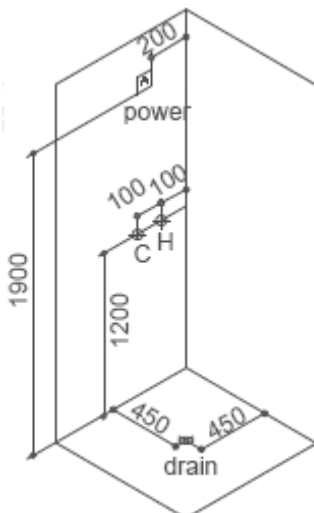

### Technische specificaties :

- 3 KW stoomgenerator
- Digitaal bedieningspaneel met touchscreen
- Thermostaatkraan
- Eikenhouten stoel
- Innovatief kleurendisplay
- Anti-kalk (hand)douche en jets
- Kleuren-/chromotherapie (LED)
- Design handdouche met glijstangset
- 6 verstelbare body massage jets
- FM radio met geheugenfunctie
- Veiligheidsglazen achterpanelen
- Temperatuur- en tijd instelbare digitale stoomgenerator
- Turks stoombad met geurdispenser
- Bescherming tegen oververhitting stoomgenerator
- Waterproof elektriciteitsbox
- Linksdraaiende deur
- 5 mm veiligheidsglas

### Afmetingen :

120 x 90 x 224 cm

### Aansluitgegevens

- 1 Op- of inbouw elektra doos, toevoerleiding tot verdeeldoos 3 x 2,5 mm - 220 V - 16 A, hoogte +/- 180 cm boven de afgewerkte afdekvloer
- 2 Warm en koudwater aansluiting op 120 cm hoogte, ca. 5 cm van de kant verwijderd. Flexibele aan- en afvoerslangen worden standaard meegeleverd.
- 3 Afvoer +/- 15 tot 25 cm uit de hoek, doorsnee 40 of 50 mm, 1 cm boven de afgewerkte afdekvloer