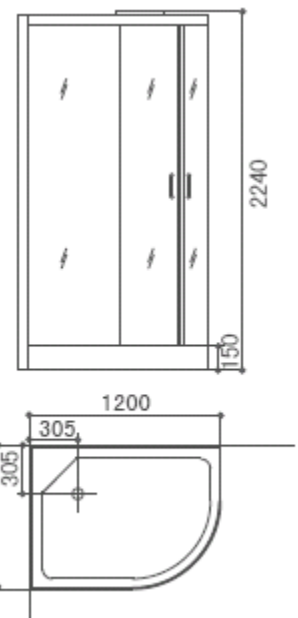

### Technische specificaties :

- 3 KW stoomgenerator
- Digitaal bedieningspaneel met touchscreen
- Thermostaatkraan
- Stevige opklapbare zitting
- Innovatief kleurendisplay
- Anti-kalk (hand)douche en jets
- Kleuren-/chromotherapie (LED)
- Design handdouche met glijstangset
- 6 verstelbare body massage jets
- FM radio met geheugenfunctie
- Veiligheidsglazen achterpanelen
- Temperatuur- en tijd instelbare digitale stoomgenerator
- Turks stoombad met geurdispenser
- Bescherming tegen oververhitting stoomgenerator
- Waterproof elektriciteitsbox
- Easy-click systeem op schuifdeuren
- 5 mm veiligheidsglas

### Afmetingen :

120 x 90 x 224 cm

### Aansluitgegevens

- 1 Op- of inbouw elektra doos, toevoerleiding tot verdeelkast 3 x 2,5 mm - 220 V - 16 A, hoogte +/- 180 cm boven de afgewerkte afdekvloer
- 2 Warm en koudwater aansluiting op 120 cm hoogte, ca. 5 cm van de kant verwijderd. Flexibele aan- en afvoerslangen worden standaard meegeleverd.
- 3 Afvoer +/- 15 tot 25 cm uit de hoek, doorsnee 40 of 50 mm, 1 cm boven de afgewerkte afdekvloer