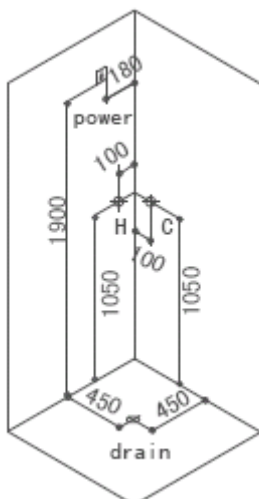

### Technische specificaties :

- 3 KW stoomgenerator
- Digitaal bedieningspaneel met touchscreen
- Thermostaatkraan
- Stevige opklapbare zitting
- Innovatief kleurendisplay
- Anti-kalk (hand)douche en jets
- Kleuren-/chromotherapie (LED)
- Design handdouche met glijstangset
- 6 verstelbare body massage jets
- FM radio met geheugenfunctie
- Veiligheidsglazen achterpanelen
- Temperatuur- en tijd instelbare digitale stoomgenerator
- Turks stoombad met geurdispenser
- Bescherming tegen oververhitting stoomgenerator
- Waterproof elektriciteitsbox
- Easy-click systeem op schuifdeuren
- 5 mm veiligheidsglas

### Afmetingen :

120 x 90 x 224 cm

### Aansluitgegevens

- 1 Op- of inbouw elektra doos, toevoerleiding tot verdeelkast 3 x 2,5 mm - 220 V - 16 A, hoogte +/- 180 cm boven de afgewerkte afdekvloer
- 2 Warm en koudwater aansluiting op 120 cm hoogte, ca. 5 cm van de kant verwijderd. Flexibele aan- en afvoerslangen worden standaard meegeleverd.
- 3 Afvoer +/- 15 tot 25 cm uit de hoek, doorsnee 40 of 50 mm, 1 cm boven de afgewerkte afdekvloer