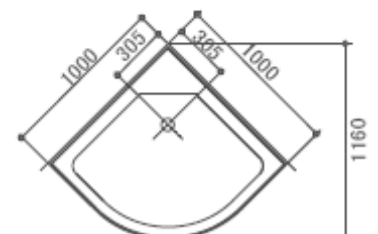

### Technische specificaties :

- 3 KW stoomgenerator
- Digitaal bedieningspaneel met touchscreen
- Thermostaatkraan
- Stevige opklapbare zitting
- Innovatief kleurendisplay
- Anti-kalk (hand)douche en jets
- Kleuren-/chromotherapie (LED)
- Design handdouche met glijstangset
- 6 verstelbare body massage jets
- FM radio met geheugenfunctie
- Veiligheidsglazen achterpanelen
- Temperatuur- en tijd instelbare digitale stoomgenerator
- Turks stoombad met geurdispenser
- Bescherming tegen oververhitting stoomgenerator
- Waterproof elektriciteitsbox
- Easy-click systeem op schuifdeuren
- 5 mm veiligheidsglas

### Afmetingen :

100 x 100 x 224 cm

### Aansluitgegevens

- 1 Op- of inbouw elektra doos, toevoerleiding tot verdeeldoos 3 x 2,5 mm - 220 V - 16 A, hoogte +/- 180 cm boven de afgewerkte afdekvloer
- 2 Warm en koudwater aansluiting op 120 cm hoogte, ca. 5 cm van de kant verwijderd. Flexibele aan- en afvoerslangen worden standaard meegeleverd.
- 3 Afvoer +/- 15 tot 25 cm uit de hoek, doorsnee 40 of 50 mm, 1 cm boven de afgewerkte afdekvloer