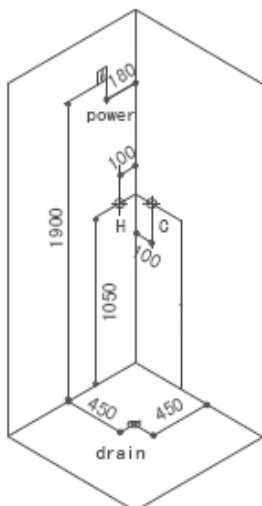

### Technische specificaties :

- 3 KW stoomgenerator
- Digitaal bedieningspaneel met touchscreen
- Thermostaatkraan
- Stevige opklapbare zitting
- Innovatief kleurendisplay
- Anti-kalk (hand)douche en jets
- Kleuren-/chromotherapie (LED)
- Design handdouche met glijstangset
- 6 verstelbare body massage jets
- FM radio met geheugenfunctie
- Veiligheidsglazen achterpanelen
- Temperatuur- en tijd instelbare digitale stoomgenerator
- Turks stoombad met geurdispenser
- Bescherming tegen oververhitting stoomgenerator
- Waterproof elektriciteitsbox
- Easy-click systeem op schuifdeuren
- 5 mm veiligheidsglas

### Afmetingen :

100 x 100 x 224 cm

### Aansluitgegevens

- 1 Op- of inbouw elektra doos, toevoerleiding tot verdeeldoos 3 x 2,5 mm - 220 V - 16 A, hoogte +/- 180 cm boven de afgewerkte afdekvloer
- 2 Warm en koudwater aansluiting op 120 cm hoogte, ca. 5 cm van de kant verwijderd. Flexibele aan- en afvoerslangen worden standaard meegeleverd.
- 3 Afvoer +/- 15 tot 25 cm uit de hoek, doorsnee 40 of 50 mm, 1 cm boven de afgewerkte afdekvloer