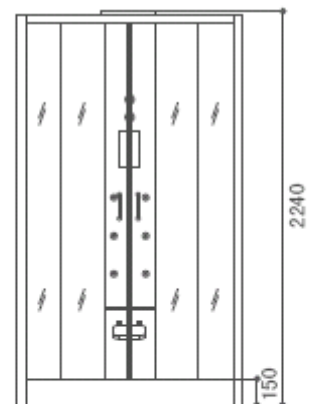

### Technische specificaties :

- 3 KW stoomgenerator
- Digitaal bedieningspaneel met touchscreen
- Thermostaatkraan
- Stevige opklapbare zitting
- Innovatief kleurendisplay
- Anti-kalk (hand)douche en jets
- Kleuren-/chromotherapie (LED)
- Design handdouche met glijstangset
- 6 verstelbare body massage jets
- FM radio met geheugenfunctie
- Veiligheidsglazen achterpanelen
- Temperatuur- en tijd instelbare digitale stoomgenerator
- Turks stoombad met geurdispenser
- Bescherming tegen oververhitting stoomgenerator
- Waterproof elektriciteitsbox
- Easy-click systeem op schuifdeuren
- 5 mm veiligheidsglas

### Afmetingen :

100 x 100 x 224 cm

### Aansluitgegevens

- 1 Op- of inbouw elektra doos, toevoerleiding tot verdeeldoos 3 x 2,5 mm - 220 V - 16 A, hoogte +/- 180 cm boven de afgewerkte afdekvloer
- 2 Warm en koudwater aansluiting op 120 cm hoogte, ca. 5 cm van de kant verwijderd. Flexibele aan- en afvoerslangen worden standaard meegeleverd.
- 3 Afvoer +/- 15 tot 25 cm uit de hoek, doorsnee 40 of 50 mm, 1 cm boven de afgewerkte afdekvloer