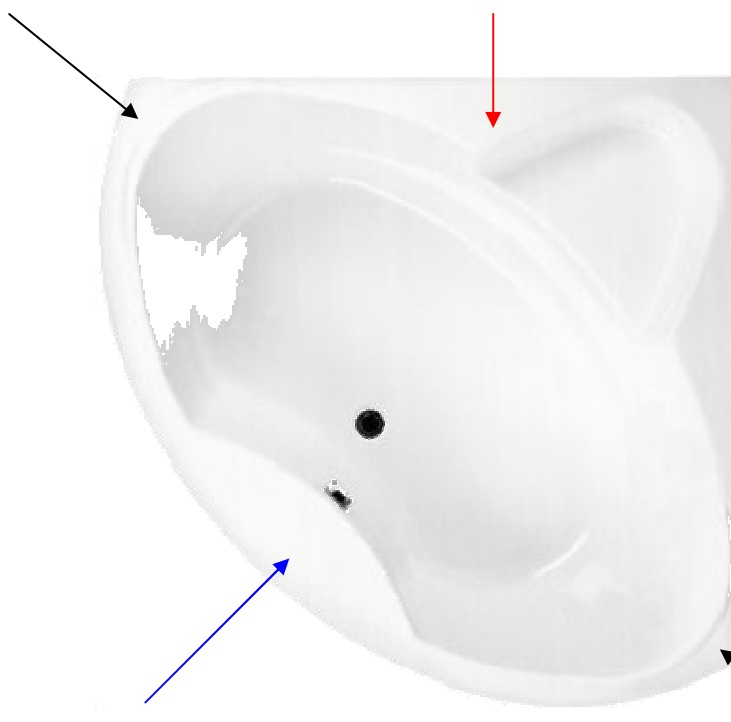

### Bad model Scandia (135x135x50 cm)

Scandia inclusief optie frontpaneel

- Op deze plateaus: maximaal 2 drukknoppen en / of luchtregelaar mogelijk, of 1 display in combinatie met luchtregelaar, of aroma in combinatie met 1 drukknop en / of luchtregelaar
- Op dit plateau: maximaal 3 drukknoppen en / of luchtregelaar mogelijk, of 1 display in combinatie met luchtregelaar en / of aroma
- Pomp kan aan beide zijden, maar niet in combinatie met 4 ozone jets / rugjets