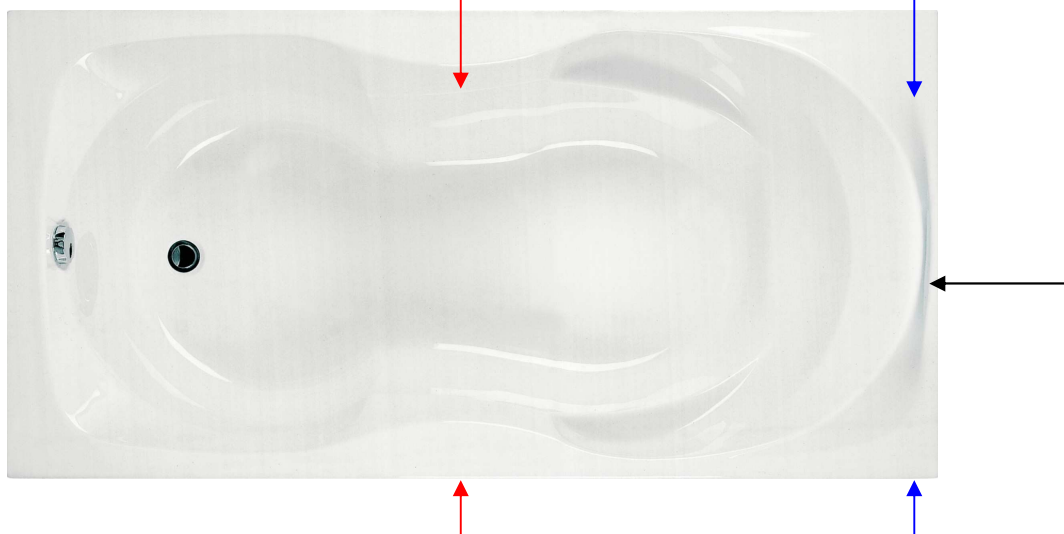

HAPPY  
BAD

Bad model Sapphire (180x90x45 cm)

- Op deze plateaus: maximaal 3 drukknoppen en / of luchtregelaar mogelijk, of 1 display in combinatie met luchtregelaar, of aroma in combinatie met 2 drukknoppen en / of luchtregelaar
- Op deze hoeken: maximaal 1 drukknop of luchtregelaar, of 1 display mogelijk per hoek
- Pomp alleen aan deze zijde mogelijk in combinatie met maximaal 4 ozone jets / rugjets