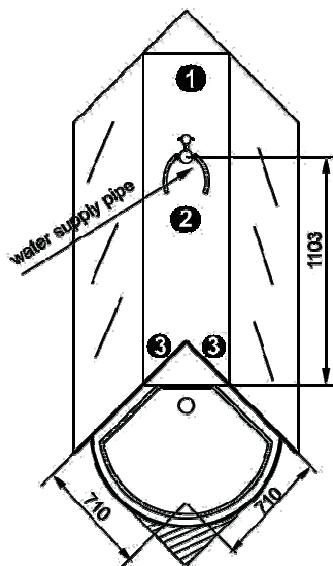

Technische specificaties :

- Hoofddouche met verlichting
- Handdouche met glijstang
- FM radio met geheugenfunctie
- Ventilator
- Tiptoets bedieningspaneel
- Fluisterstil sluitende schuifdeur
- Shampoo-houder
- Stankafsluiter ter voorkoming van onwelkome geurtjes uit het afvoerputje
- Sifon aan achterzijde
- Minimalist douchekop
- 2 planchetten

Afmetingen :

100x100x227 cm, hoekmaat 95 cm

Detailfoto's :

Reinigbaar sifon

TUV-gekeurd

Easy-click systeem

Aansluitgegevens

- 1 Op- of inbouw elektra doos, toevoerleiding tot verdeeldoos 3 x 2,5 mm - 220 V - 16 A, hoogte +/- 180 cm boven de afgewerkte afdekvloer
- 2 Warm en koudwater aansluiting op 120 cm hoogte, ca. 5 cm van de kant verwijderd. Flexibele aan- en afvoerslangen worden standaard meegeleverd.
- 3 Afvoer +/- 15 tot 25 cm uit de hoek, doorsnee 40 of 50 mm, 1 cm boven de afgewerkte afdekvloer