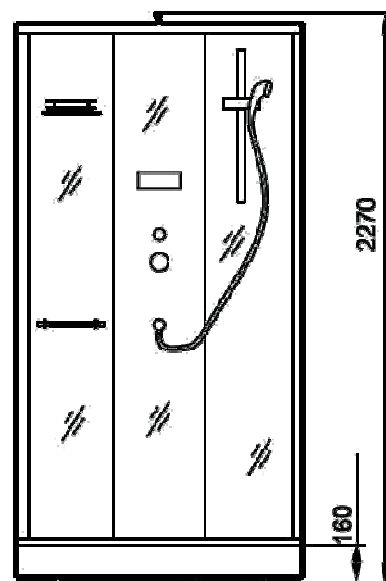

Technische specificaties :

- Hoofddouche met verlichting
- Handdouche met glijstang
- FM radio met geheugenfunctie
- Ventilator
- Tiptoets bedieningspaneel
- Fluisterstil sluitende schuifdeur
- Shampoo-houder
- Stankafsluiter ter voorkoming van onwelkome geurtjes uit het afvoerputje
- Sifon aan achterzijde
- Minimalist douchekop
- 2 planchetten

Afmetingen :

100x100x227 cm, hoekmaat 95 cm

Detailfoto's :

Reinigbaar sifon

TUV-gekeurd

Easy-click systeem

Aansluitgegevens

- 1 Op- of inbouw elektra doos, toevoerleiding tot verdeeldoos 3 x 2,5 mm - 220 V - 16 A, hoogte +/- 180 cm boven de afgewerkte afdekvloer
- 2 Warm en koudwater aansluiting op 120 cm hoogte, ca. 5 cm van de kant verwijderd. Flexibele aan- en afvoerslangen worden standaard meegeleverd.
- 3 Afvoer +/- 15 tot 25 cm uit de hoek, doorsnee 40 of 50 mm, 1 cm boven de afgewerkte afdekvloer