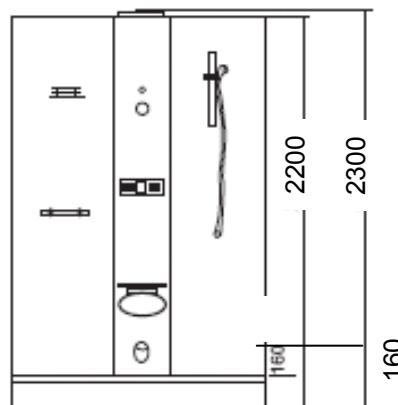

### Afmetingen :

100 x 100 x 230 cm (Hoekmaat 95 cm)

### Aansluitgegevens

- 1 Opbouw of onderbouw doos, toevoerleiding tot verdeeldoos 3 x 2,5 mm - 220V +- 180cm boven de afdekvloer, 16 A
- 2 Warm en koudwater aansluiting op 120 cm hoogte, ca. 5cm van de kant verwijderd. Alle aansluitingen worden met flexibele aansluitmaterialen geleverd
- 3 Afvoer +- 15 tot 25 cm uit de hoek, Doorsnee 40 of 50 mm, 1 cm boven de afdekvloer