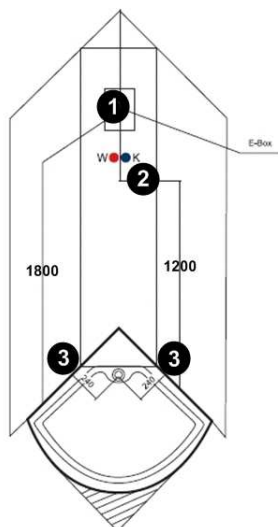

### Afmetingen :

100 x 100 x 230 cm (Hoekmaat 95 cm)

### Aansluitgegevens

- 1 Opbouw of onderbouw doos, toevoerleiding tot verdeeldoos 3 x 2,5 mm - 220V +- 180cm boven de afdekvloer, 16 A
- 2 Warm en koudwater aansluiting op 120 cm hoogte, ca. 5cm van de kant verwijderd. Alle aansluitingen worden met flexibele aansluitmaterialen geleverd
- 3 Afvoer +- 15 tot 25 cm uit de hoek, Doorsnee 40 of 50 mm, 1 cm boven de afdekvloer