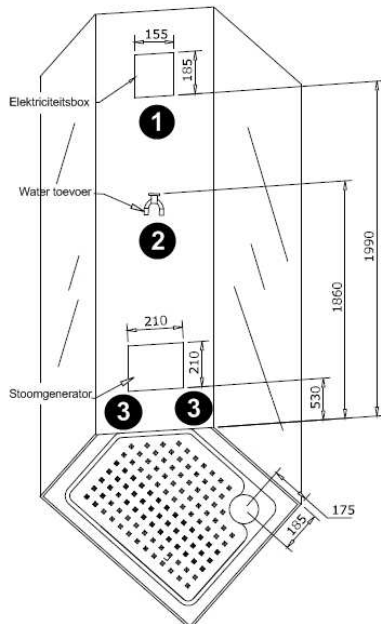

Linker/Rechter uitvoering

Detailfoto's :

Reinigbaar sifon

TUV-gekeurd

Kleurtherapie

Afmetingen :

90 x 90 x 225 cm

Aansluitgegevens

- 1 Op- of inbouw elektra doos, toevoerleiding tot verdeeldoos 3 x 2,5 mm - 220 V - 16 A, hoogte +/- 180 cm boven de afgewerkte afdekplaat
- 2 Warm en koudwater aansluiting op 120 cm hoogte, ca. 5 cm van de kant verwijderd. Flexibele aan- en afvoerslangen worden standaard meegeleverd.
- 3 Afvoer +/- 15 tot 25 cm uit de hoek, doorsnee 40 of 50 mm, 1 cm boven de afgewerkte afdekplaat