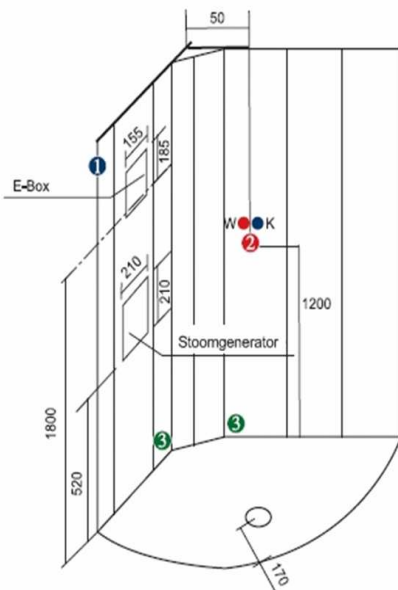

### Afmetingen :

150 x 150 x 225 cm (Hoekmaat 140 cm)

### Aansluitgegevens

- 1 Op- of inbouw elektra doos, toevoering tot verdeeldoos 3 x 2,5 mm - 220 V - 16 A, hoogte +/- 180 cm boven de afgewerkte afdekplaat
- 2 Warm en koudwater aansluiting op 120 cm hoogte, ca. 5 cm van de kant verwijderd. Flexibele aan- en afvoerslangen worden standaard meegeleverd.
- 3 Afvoer +/- 15 tot 25 cm uit de hoek, doorsnee 40 of 50 mm, 1 cm boven de afgewerkte afdekplaat