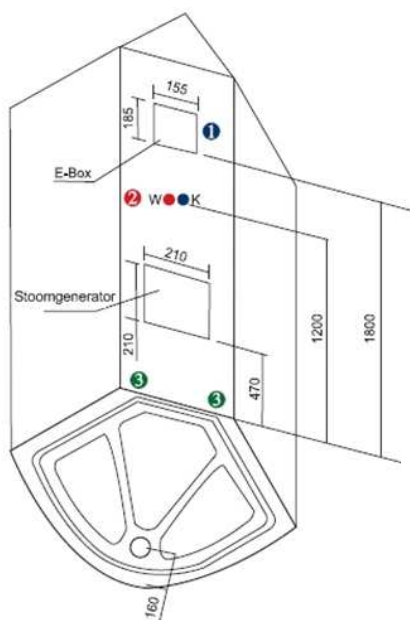

### Technische specificaties :

- Luxe thermostaatkraan
- Innovatief kleurendisplay
- 3 KW stoomgenerator
- Digitaal bedieningspaneel
- Antikalk dakdouche (Ø 117 mm)
- Design handdouche met glijstangset
- 6 bodyjets
- 4 rugjets
- Glazen/aluminium achterpaneel
- Rechtsdraaiende draaideur
- Chromo/kleurtherapie functie
- FM radio met geheugenfunctie
- Opklapbaar kunststof zitje
- Opbergruimte voor shampoo e.d.
- Douchebak+afneembaar frontpaneel
- 100% leeglopende douchebak
- Stankafsluiter
- Temperatuur- en tijd instelbare digitale stoomgenerator
- Turks stoombad met geurdispenser
- Reinigbaar sifon met haarvanger
- Bescherming tegen oververhitting
- Waterproof elektriciteitsbox
- 5 mm veiligheidsglas

### Detailfoto's :

Reinigbaar sifon

TUV-gekeurd

Afmetingen : 95 x 95 x 222 cm

### Aansluitgegevens

- 1 Op- of inbouw elektra doos, toevoering tot verdeeldoos 3 x 2,5 mm - 220 V - 16 A, hoogte +/- 180 cm boven de afgewerkte afdekplaat
- 2 Warm en koudwater aansluiting op 120 cm hoogte, ca. 5 cm van de kant verwijderd. Flexibele aan- en afvoerslangen worden standaard meegeleverd.
- 3 Afvoer +/- 15 tot 25 cm uit de hoek, doorsnee 40 of 50 mm, 1 cm boven de afgewerkte afdekplaat