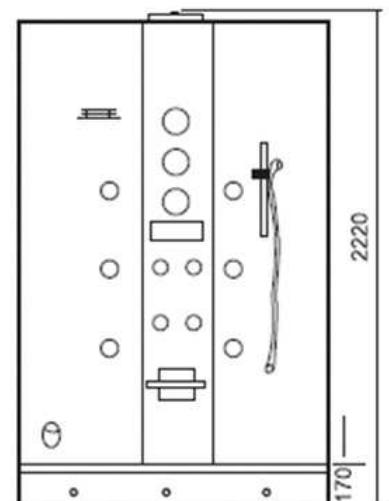

### Technische specificaties :

- Luxe thermostaatkraan
- Innovatief kleurendisplay
- 3 KW stoomgenerator
- Digitaal bedieningspaneel
- Antikalk dakdouche (Ø 117 mm)
- Design handdouche met glijstangset
- 6 bodyjets
- 4 rugjets
- Glazen/aluminium achterpaneel
- Rechtsdraaiende draaideur
- Chromo/kleurtherapie functie
- FM radio met geheugenfunctie
- Opklapbaar kunststof zitje
- Opbergruimte voor shampoo e.d.
- Douchebak+afneembaar frontpaneel
- 100% leeglopende douchebak
- Stankafsluiter
- Temperatuur- en tijd instelbare digitale stoomgenerator
- Turks stoombad met geurdispenser
- Reinigbaar sifon met haarvanger
- Bescherming tegen oververhitting
- Waterproof elektriciteitsbox
- 5 mm veiligheidsglas

### Detailfoto's :

Reinigbaar sifon

TUV-gekeurd

Afmetingen : 95 x 95 x 222 cm

### Aansluitgegevens

- 1 Op- of inbouw elektra doos, toevoering tot verdeeldoos 3 x 2,5 mm - 220 V - 16 A, hoogte +/- 180 cm boven de afgewerkte afdekplaat
- 2 Warm en koudwater aansluiting op 120 cm hoogte, ca. 5 cm van de kant verwijderd. Flexibele aan- en afvoerslangen worden standaard meegeleverd.
- 3 Afvoer +/- 15 tot 25 cm uit de hoek, doorsnee 40 of 50 mm, 1 cm boven de afgewerkte afdekplaat