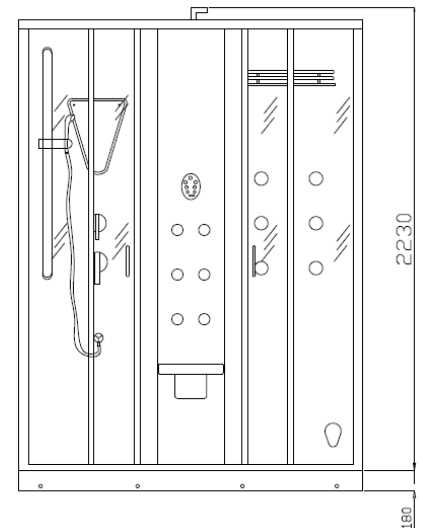

### Technische specificaties :

- Luxe thermostaatkraan
- 3 KW stoomgenerator
- Anti-kalk hoofddouche (Ø 117 mm) met verlichting (Ø 220 mm)
- Chromo-/kleurentherapie
- Design handdouche met glijstangset
- Afstandbediening
- 6 verstelbare bodyjets - 6 verstelbare rugjets
- Digitaal, verlicht en gebruiksvriendelijk bedieningspaneel
- FM radio
- Opklapbaar kunststof zitje
- Witte acryl achterwand
- Spiegel en opbergruimte voor shampoo e.d.
- 100% leeglopende douchebak
- Reinigbaar sifon met stankafsluiter
- Turks stoombad met geurdispenser
- Waterproof elektriciteitsbox
- Bescherming tegen oververhitting
- Alarmfunctie
- 5 mm veiligheidsglas

### Afmetingen :

100 x 100 x 223 cm (Hoekmaat 95 cm)

### Aansluitgegevens

- 1 Opbouw of onderbouw doos, toevoerleiding tot verdeeldoos 3 x 2,5 mm - 220V +/- 180cm boven de afdekvloer, 16 A
- 2 Warm en koudwater aansluiting op 120 cm hoogte, ca. 5cm van de kant verwijderd. Alle aansluitingen worden met flexibele aansluitmaterialen geleverd
- 3 Afvoer +/- 15 tot 25 cm uit de hoek, Doorsnee 40 of 50 mm, 1 cm boven de afdekvloer