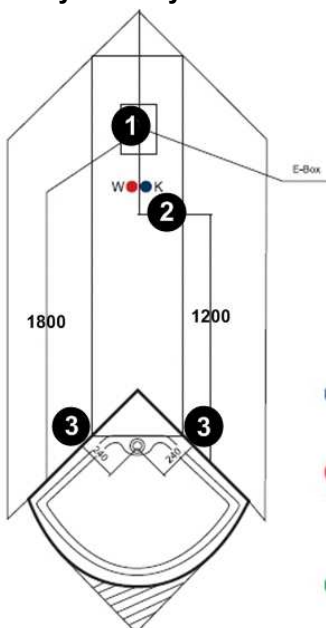

### Technische specificaties :

- Luxe thermostaatkraan
- 3 KW stoomgenerator
- Anti-kalk hoofddouche (Ø 117 mm) met verlichting (Ø 220 mm)
- Chromo-/kleurentherapie
- Design handdouche met glijstangset
- Afstandbediening
- 6 verstelbare bodyjets - 6 verstelbare rugjets
- Digitaal, verlicht en gebruiksvriendelijk bedieningspaneel
- FM radio
- Opklapbaar kunststof zitje
- Witte acryl achterwand
- Spiegel en opbergruimte voor shampoo e.d.
- 100% leeglopende douchebak
- Reinigbaar sifon met stankafsluiter
- Turks stoombad met geurdispenser
- Waterproof elektriciteitsbox
- Bescherming tegen oververhitting
- Alarmfunctie
- 5 mm veiligheidsglas

### Afmetingen :

100 x 100 x 223 cm (Hoekmaat 95 cm)

### Aansluitgegevens

- 1 Opbouw of onderbouw doos, toevoerleiding tot verdeeldoos 3 x 2,5 mm - 220V +/- 180cm boven de afdekvloer, 16 A
- 2 Warm en koudwater aansluiting op 120 cm hoogte, ca. 5cm van de kant verwijderd. Alle aansluitingen worden met flexibele aansluitmaterialen geleverd
- 3 Afvoer +/- 15 tot 25 cm uit de hoek, Doorsnee 40 of 50 mm, 1 cm boven de afdekvloer