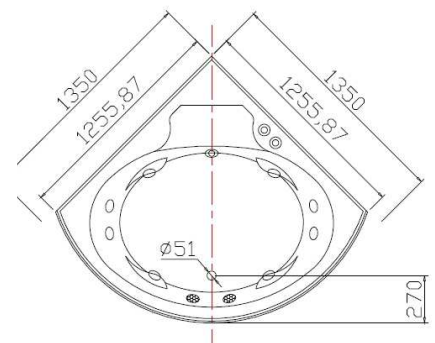

Technische specificaties :

- 3 KW stoomgenerator
- Digitaal bedieningspaneel
- Innovatief kleurendisplay
- Anti-kalk dakdouche (Ø 220 mm)
- Kleuren-/chromotherapie functie
- Design handdouche met glijstangset
- 6 verstelbare body massage jets
- 2x 6 verstelbare rugjets
- Whirlpoolbad met 1.2 PK pomp
- FM radio met geheugenfunctie
- Glazen achterpaneel
- Temperatuur- en tijd instelbare digitale stoomgenerator
- Turks stoombad met geurdispenser
- Bescherming tegenoververhitting stoomgenerator
- Waterproof elektriciteitsbox
- 5 mm veiligheidsglas

Detailfoto's :

Easy-Click systeem

Reinigbaar sifon

TUV-gekeurd

Afmetingen :

135 x 135 x 222 cm (Hoekmaat 125 cm)

Aansluitgegevens

- 1 Op- of inbouw elektra doos, toevoering tot verdeeldoos 3 x 2,5 mm - 220 V - 16 A, hoogte +/- 180 cm boven de afgewerkte afdekvloer
- 2 Warm en koudwater aansluiting op 120 cm hoogte, ca. 5 cm van de kant verwijderd. Flexibele aan- en afvoerslangen worden standaard meegeleverd.
- 3 Afvoer +/- 15 tot 25 cm uit de hoek, doorsnee 40 of 50 mm, 1 cm boven de afgewerkte afdekvloer