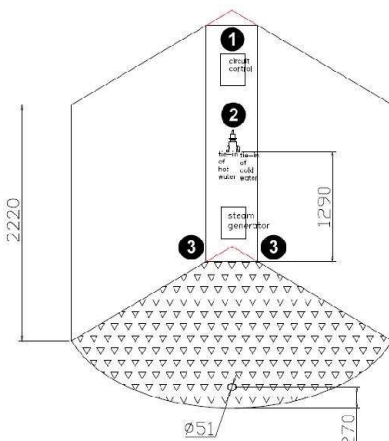

Technische specificaties :

- 3 KW stoomgenerator
- Digitaal bedieningspaneel
- Innovatief kleurendisplay
- Anti-kalk dakdouche (Ø 220 mm)
- Kleuren-/chromotherapie functie
- Design handdouche met glijstangset
- 6 verstelbare body massage jets
- 2x 6 verstelbare rugjets
- Whirlpoolbad met 1.2 PK pomp
- FM radio met geheugenfunctie
- Glazen achterpaneel
- Temperatuur- en tijd instelbare digitale stoomgenerator
- Turks stoombad met geurdispenser
- Bescherming tegenoververhitting stoomgenerator
- Waterproof elektriciteitsbox
- 5 mm veiligheidsglas

Detailfoto's :

Easy-Click systeem

Reinigbaar sifon

TUV-gekeurd

Afmetingen :

135 x 135 x 222 cm (Hoekmaat 125 cm)

Aansluitgegevens

- 1 Op- of inbouw elektra doos, toevoering tot verdeeldoos 3 x 2,5 mm - 220 V - 16 A, hoogte +/- 180 cm boven de afgewerkte afdekvloer
- 2 Warm en koudwater aansluiting op 120 cm hoogte, ca. 5 cm van de kant verwijderd. Flexibele aan- en afvoerslangen worden standaard meegeleverd.
- 3 Afvoer +/- 15 tot 25 cm uit de hoek, doorsnee 40 of 50 mm, 1 cm boven de afgewerkte afdekvloer