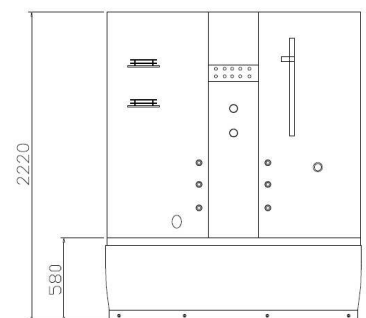

Technische specificaties :

- 3 KW stoomgenerator
- Digitaal bedieningspaneel
- Innovatief kleurendisplay
- Anti-kalk dakdouche (Ø 220 mm)
- Kleuren-/chromotherapie functie
- Design handdouche met glijstangset
- 6 verstelbare body massage jets
- 2x 6 verstelbare rugjets
- Whirlpoolbad met 1.2 PK pomp
- FM radio met geheugenfunctie
- Glazen achterpaneel
- Temperatuur- en tijd instelbare digitale stoomgenerator
- Turks stoombad met geurdispenser
- Bescherming tegenoververhitting stoomgenerator
- Waterproof elektriciteitsbox
- 5 mm veiligheidsglas

Detailfoto's :

Easy-Click systeem

Reinigbaar sifon

TUV-gekeurd

Afmetingen :

135 x 135 x 222 cm (Hoekmaat 125 cm)

Aansluitgegevens

- 1 Op- of inbouw elektra doos, toevoering tot verdeeldoos 3 x 2,5 mm - 220 V - 16 A, hoogte +/- 180 cm boven de afgewerkte afdekvloer
- 2 Warm en koudwater aansluiting op 120 cm hoogte, ca. 5 cm van de kant verwijderd. Flexibele aan- en afvoerslangen worden standaard meegeleverd.
- 3 Afvoer +/- 15 tot 25 cm uit de hoek, doorsnee 40 of 50 mm, 1 cm boven de afgewerkte afdekvloer