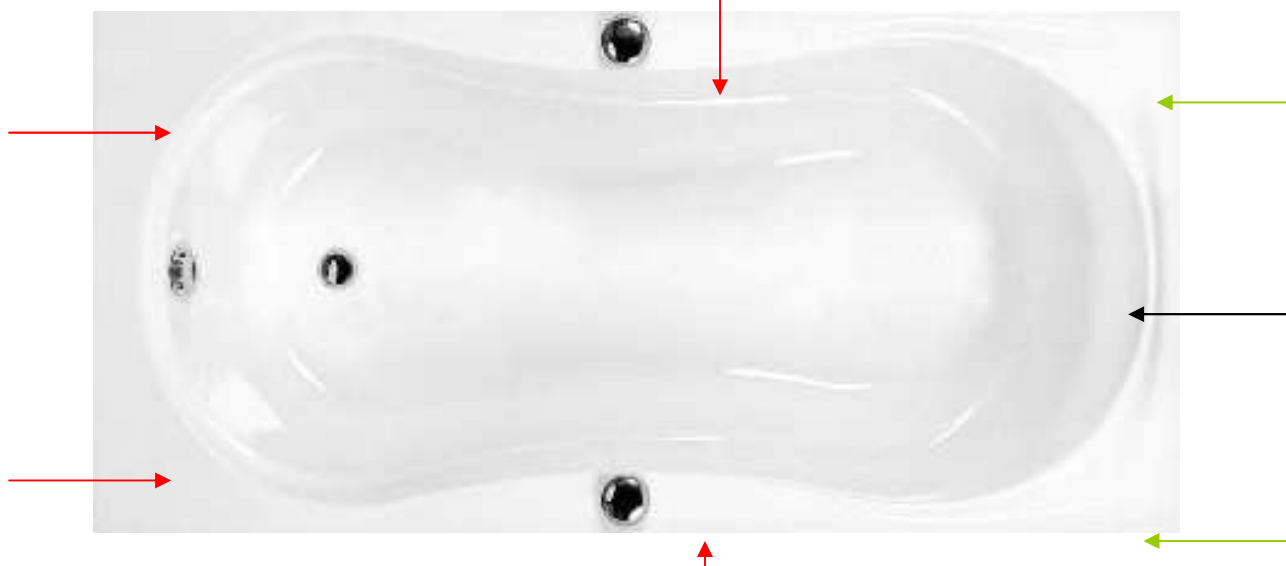

Bad model Festival (170x80x40 cm)

- Op deze hoeken en plateaus: maximaal 2 drukknoppen en / of luchtregelaar mogelijk, of 1 display in combinatie met luchtregelaar, of aroma in combinatie met 1 drukknop en / of luchtregelaar
- Op deze hoeken: maximaal 1 drukknop of luchtregelaar mogelijk
- Pomp alleen aan deze zijde mogelijk in combinatie met maximaal 4 ozone jets / rugjets