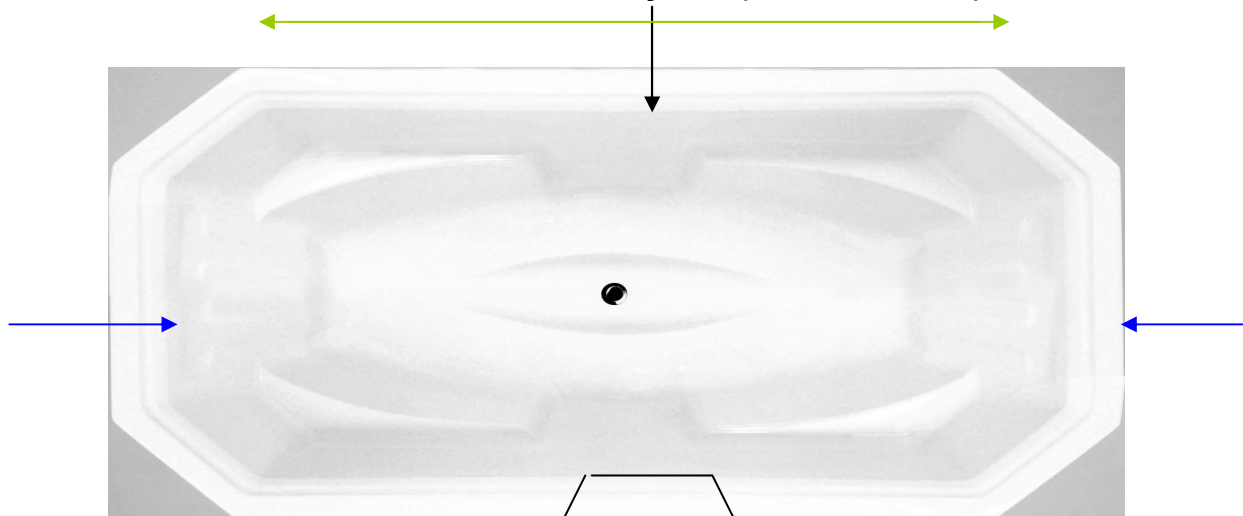

Bad model Chryasant (190x90x57 cm)

- Overloopgat aan beide zijden mogelijk, maar in combinatie met systeem wordt deze aan de zijde zonder plateau geboord
- Pomp kan aan beide zijden in combinatie met maximaal 12 ozone jets / rugjets
- Op plateau: maximaal 3 drukknoppen en / of luchtregelaar mogelijk, of 1 display in combinatie met luchtregelaar, of aroma in combinatie met 1 drukknop of luchtregelaar
- Geen desinfectie systeem mogelijk
- Op lange zijde alleen display Aqualounge Deluxe mogelijk. Let op! Afhankelijk van de manier van inbouwen van het bad, kan het display niet meer gedraaid worden